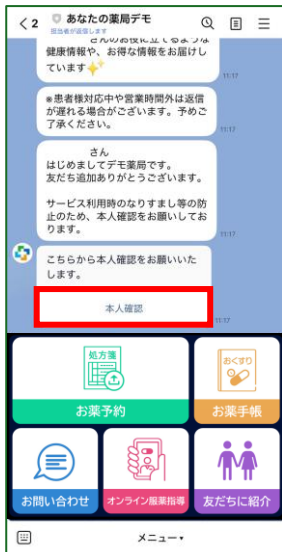

LINEお友だち登録のやり方

① LINE起動、お友だち押下

② QRコード

③ リンクを開く

④ 友だち追加後 トークへ移動する

⑤ 本人確認

⑥ 許可する

⑦ 戻るを押下

初回ご本人確認

サービス利用時のなりすまし等の防止のため、本人確認をお願いしております。

お名前 (例) 太郎

お名前 (カタカナ) (例) ヤマダ

生年月日 (例) 19801201

性別 男性 女性

下記の内容をご確認いただき、承認の上で送信をしてください。

利用規約について承認しました。