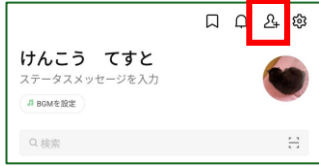

LINEお友だち登録のやり方

① LINE起動、お友だち押下

② QRコード

③ リンクを開く

④ 友だち追加後 トークへ移動する

⑤ 本人確認

⑥ 許可する

⑦ 戻るを押下